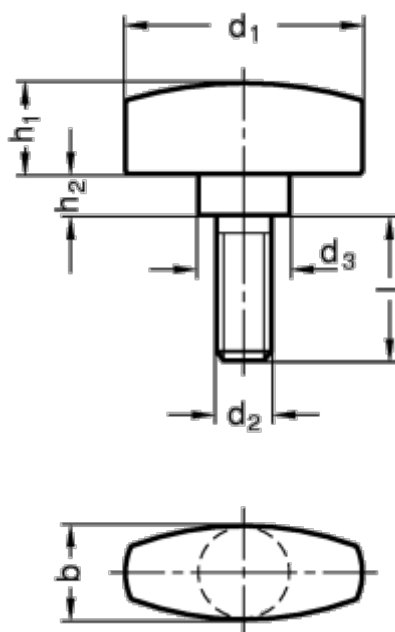

Varenummer: 201302900D  
Beskrivelse: E+G Vingeskrue GN 433-26-M6-16-MT  
Rustfast

## Mål

b	= 11
d1	= 26
d2	= M6
d3	= 10
h1	= 10
h2	= 4.5
l	= 16
t min	= 8